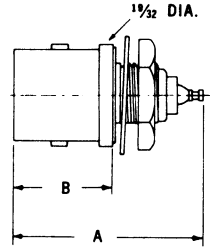

C SERIES 14

BULKHEAD RECEPTACLES

Fig. 1

Fig. 2

DELTA PART NO.	FIG.	DIELECTRIC	DIMENSIONS			MAX. PANEL	MTG. FIG.
			A	B	C		
UG569A/U	1	Teflon	1-1/16	3/4	.106	1/8	51
UG706A/U	2	Teflon	1-7/64	37/64	—	3/16	65

SEE LAST PAGE FOR MOUNTING DIMENSIONS.

PLUG TYPE RECEPTACLES

DELTA PART NO.	DIELECTRIC	DIMENSIONS			MTG. FIG.
		A	B	C	
1423-000-A331	Teflon	1-3/32	53/64	.106	33

SEE LAST PAGE FOR MOUNTING DIMENSIONS.

PANEL RECEPTACLES

DELTA PART NO.	DIELECTRIC	DIMENSIONS			MTG. FIG.
		A	B	C	
UG568/U	Teflon	1-1/16	43/64	.106	26
1413-000-A331	Teflon	1-1/16	43/64	.106	33