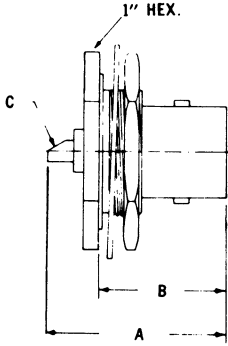

C SERIES 14

BULKHEAD RECEPTACLES

Fig. 1

Fig. 2

DELTA PART NO.	FIG.	DIELECTRIC	DIMENSIONS			MAX. PANEL	MTG. FIG.
			A	B	C		
UG569A/U	1	Teflon	1-1/16	3/4	.106	1/8	51
UG706A/U	2	Teflon	1-7/64	37/64	—	3/16	65

SEE LAST PAGE FOR MOUNTING DIMENSIONS.

PLUG TYPE RECEPTACLES

DELTA PART NO.	DIELECTRIC	DIMENSIONS			MTG. FIG.
		A	B	C	
1423-000-A331	Teflon	1-3/32	53/64	.106	33

SEE LAST PAGE FOR MOUNTING DIMENSIONS.

PANEL RECEPTACLES

DELTA PART NO.	DIELECTRIC	DIMENSIONS			MTG. FIG.
		A	B	C	
UG568/U	Teflon	1-1/16	43/64	.106	26
1413-000-A331	Teflon	1-1/16	43/64	.106	33