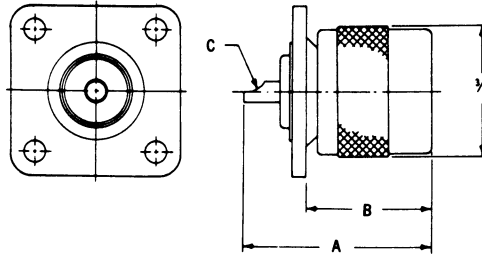

C SERIES 14

BULKHEAD RECEPTACLES

Fig. 1

Fig. 2

DELTA PART NO.	FIG.	DIELECTRIC	DIMENSIONS			MAX. PANEL	MTG. FIG.
			A	B	C		
UG569A/U	1	Teflon	1-1/16	3/4	.106	1/8	51
UG706A/U	2	Teflon	1-7/64	37/64	—	3/16	65

SEE LAST PAGE FOR MOUNTING DIMENSIONS.

PLUG TYPE RECEPTACLES

DELTA PART NO.	DIELECTRIC	DIMENSIONS			MTG. FIG.
		A	B	C	
1423-000-A331	Teflon	1-3/32	53/64	.106	33

SEE LAST PAGE FOR MOUNTING DIMENSIONS.

PANEL RECEPTACLES

DELTA PART NO.	DIELECTRIC	DIMENSIONS			MTG. FIG.
		A	B	C	
UG568/U	Teflon	1-1/16	43/64	.106	26
1413-000-A331	Teflon	1-1/16	43/64	.106	33