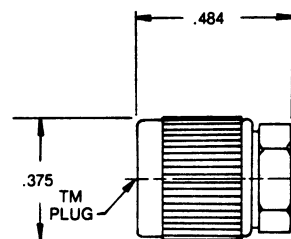

### TM Cable Plugs Clamp Type

Part No.	A	RG Cable
3000-0001	.780	178, 196
3001-0001	.780	180
3003-0001	.780	55, 58, 141,
*3003-0007	.792	142, 223
3005-0001	.780	122, 195
3006-0001	.780	174, 179A, 187, 188

### TM Cable Plug Direct Solder .141 Semi-rigid Cable

3009-0001

### TM Right Angle Plugs Clamp Type

Part No.	RG Cable
3010-0001	122, 195
3011-0001	174, 179A, 187, 188
3014-0001	178, 196
3015-0001	161, 179
3016-0001	180
3017-0001	55, 58, 141, 142, 223

### TM Right Angle Plug Clamp Type .141 Semi-rigid Cable

3019-0001