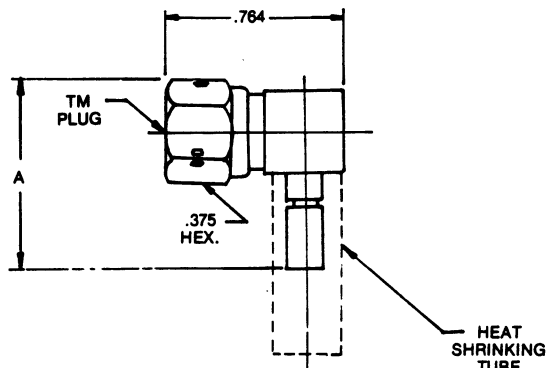

TM Right Angle Crimp Plug

Part No.	A	RG Cable
3011-0005	.690	174, 179A, 187, 188
3017-0005	.979	55, 142, 223
3017-0010	.979	58, 141, 303

TM SERIES JACK TYPE CONNECTORS

TM Jacks Clamp Type

Part No.	RG Cable
3020-0001	122, 195
3021-0001	174, 179A, 187, 188
3026-0001	55, 58, 141, 142, 223