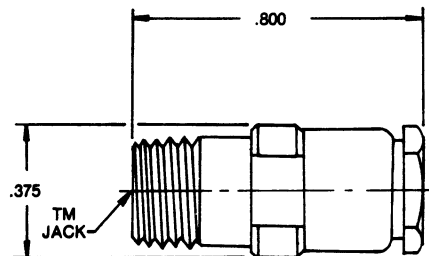

### TM Right Angle Crimp Plug

Part No.	A	RG Cable
3011-0005	.690	174, 179A, 187, 188
3017-0005	.979	55, 142, 223
3017-0010	.979	58, 141, 303

## TM SERIES JACK TYPE CONNECTORS

### TM Jacks Clamp Type

Part No.	RG Cable
3020-0001	122, 195
3021-0001	174, 179A, 187, 188
3026-0001	55, 58, 141, 142, 223