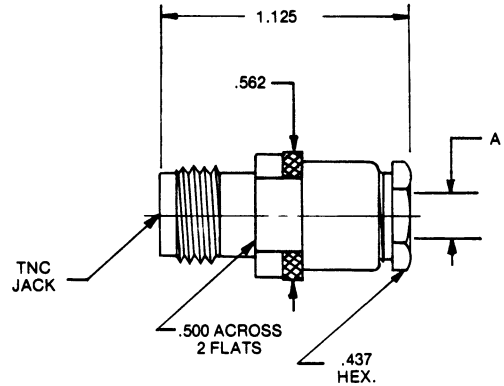

## Flexible Cable Clamp Type Non-Captive Contact

Part No.	A	RG Cable
4025-0002	.219-.229	55, 58, 141,
*4025-0012		142, 223
4026-0001	.254-.260	59, 62, 71
*4026-0002		
4027-0001	.144-.149	180
4028-0001	.108-.112	174, 179A, 187, 188
4029-0001	.175-.180	122, 195
4030-0001	.175-.180	303

## Flexible Cable Captive Contact

Part No.	A	RG Cables
4025-0005	.219-.229	55, 58, 141 142, 223
4026-0003	.254-.260	59, 62, 71
4027-0002	.144-.149	180
4028-0002	.108-.112	174, 179A 187, 188
4029-0002	.175-.180	122, 195