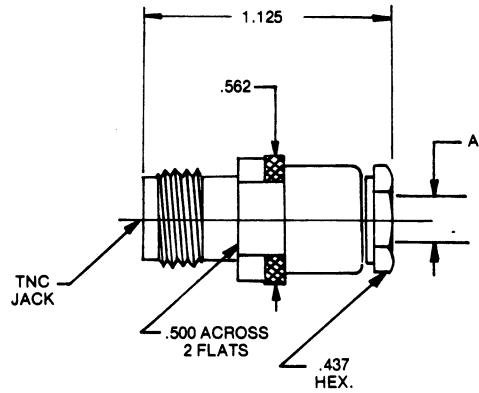

## Flexible Cable Clamp Type Non-Captive Contact

Part No.	A	RG Cable
4025-0002	.219-.229	55, 58, 141,
*4025-0012		142, 223
4026-0001	.254-.260	59, 62, 71
*4026-0002		
4027-0001	.144-.149	180
4028-0001	.108-.112	174, 179A, 187, 188
4029-0001	.175-.180	122, 195
4030-0001	.175-.180	303

## Flexible Cable Captive Contact

Part No.	A	RG Cables
4025-0005	.219-.229	55, 58, 141 142, 223
4026-0003	.254-.260	59, 62, 71
4027-0002	.144-.149	180
4028-0002	.108-.112	174, 179A 187, 188
4029-0002	.175-.180	122, 195